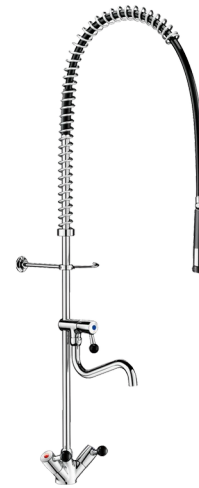

Комплект для предварительной мойки со смесителем

Арт. 5632

С водоразборным краном

ОПИСАНИЕ

Комплект для предварительной мойки со смесителем - **Арт. 5632**

Комплект для предварительной мойки с водоразборным краном.
Смеситель на 1 отверстие на поверхность :
- Головка клапана с усиленным механизмом и эргономичной рукояткой.
- Гибкая подводка F3/8" и обратные клапаны.
- Крепления усилены 2 рифлеными стержнями и контргайкой.
Водоразборный кран с поворотным изливом-трубкой длиной 200.
- Полный расход 20 л/мин за 1/4 круга.
Черный ручной душ с защитой от налета M1/2" и регулируемой струей с расходом 9 л/мин на выходе.
Черный армированный шланг длиной 0,95 м для пищевых продуктов.
Латунная стойка 3/4".
Регулируемое настенное кольцо.
Направляющая пружина из нержавеющей стали..
Гарантия 30 лет.

ТЕХНИЧЕСКИЕ ХАРАКТЕРИСТИКИ

Комплект для предварительной мойки со смесителем - **Арт. 5632**

Соединение	F3/8"
Высота	1080-1200 мм
Высота падения	315-555 мм
Расход	20 л/мин
Расстояние от стены	35-162 мм
Покрытие	Хромированная латунь
Стандарты	ACS  
Гарантия	

ПРЕИМУЩЕСТВА

Противоударные рукоятки

Поворотные коннекторы с защитой от скручивания

Эргономичные рукоятки и поворотный излив-трубка

Полный расход 20 л/мин при 1/4 круга