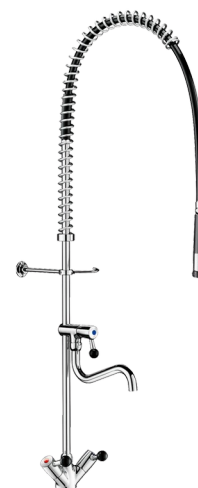

## Комплект для предварительной мойки со смесителем

Арт. 5632

С водоразборным краном

### ОПИСАНИЕ

Комплект для предварительной мойки со смесителем - Арт. 5632

Комплект для предварительной мойки с водоразборным краном.

Смеситель на 1 отверстие на поверхность :

- Головка клапана с усиленным механизмом и эргономичной рукояткой.

- Гибкая подводка F3/8" и обратные клапаны.

- Крепления усилены 2 рифлеными стержнями и контргайкой.

Водоразборный кран с поворотным изливом-трубкой длиной 200.

- Полный расход 20 л/мин за 1/4 круга.

Черный ручной душ с защитой от налета M1/2" и регулируемой струей с расходом 9 л/мин на выходе.

Черный армированный шланг длиной 0,95 м для пищевых продуктов.

Латунная стойка 3/4".

Регулируемое настенное кольцо.

Направляющая пружина из нержавеющей стали..

Гарантия 30 лет.