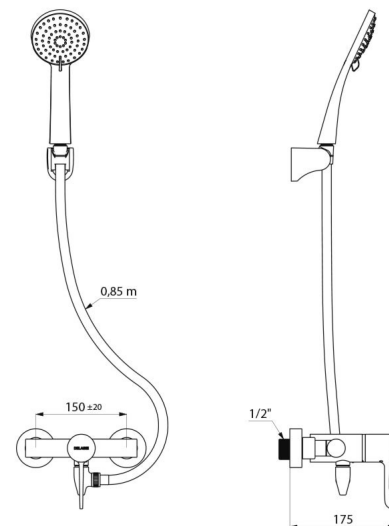

ПРЕИМУЩЕСТВА

Открытие/закрытие с холодной воды

Отсутствие обратных клапанов на входах

SECURITHERM: Антиожоговая безопасность

Термостатический: стабильная температура