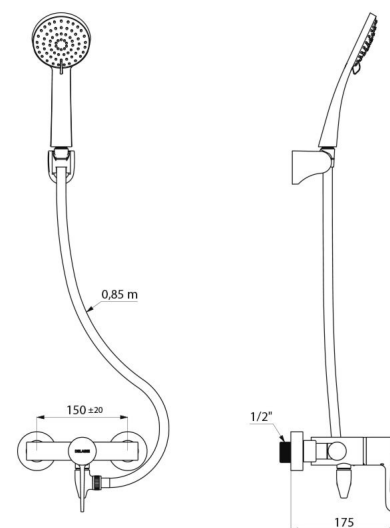

Душевой комплект с термостатическим смесителем

Арт. H9630SHYG

Смеситель SECURITHERM, последовательное открытие, без обратного клапана

ОПИСАНИЕ

Душевой комплект с термостатическим смесителем - Арт. H9630SHYG

Термостатический душевой комплект SECURITHERM с последовательным открытием и самоосушающимся устройством :

- Термостатический картридж с последовательным открытием и защитой от налета :

Открытие и закрытие с холодной воды.

Отсутствие риска взаимодействия холодной и горячей воды.

Отсутствие обратных клапанов на входах (против роста бактерий).

Антиожоговая безопасность : мгновенная остановка при перекрытии холодной или горячей воды.

Защита от ожогов Securitouch.

Температура холодной воды регулируется до 39°C, первый стопор установлен на 39°C.

Возможность проведения термической и химической обработки.

Корпус и излив с гладкой внутренней поверхностью и маленьким объемом (против бактериальных ниш).

Расход 9 л/мин.

Корпус из хромированной латуни и гигиенический рычаг д.100.

Выход снизу M1/2".

Поставляется с 2 стандартными эксцентрическими настенными коннекторами M1/2" M3/4".

- Ручной душ (арт. 813) с гибким шлангом (арт. 836T3) и наклонным хромированным держателем (арт. 845).

- Противозастойный коннектор FM1/2" для установки между нижним выходом и гибким шлангом для душа и автоматического опорожнения гибкого шланга и ручного душа (против роста бактерий) (арт. 880).

Смеситель соответствует требованиям медицинских норм.

Гарантия 30 лет.

ТЕХНИЧЕСКИЕ ХАРАКТЕРИСТИКИ

Душевой комплект с термостатическим смесителем - Арт. H9630SHYG

Соединение	M1/2"
Технология	SECURITHERM, Securitouch
Глубина	175 мм
Длина	184 мм
Расход	9 л/мин
Ограничение температуры	39°C
Покрытие	Хромированная латунь

ПРЕИМУЩЕСТВА