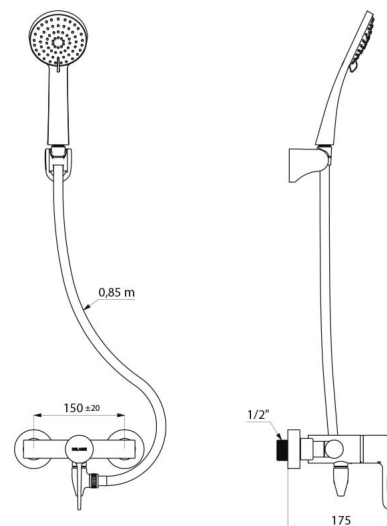

Душевой комплект с термостатическим смесителем

Арт. H9630SHYG

Смеситель SECURITHERM, последовательное открытие, без обратного клапана

ОПИСАНИЕ

Душевой комплект с термостатическим смесителем - Арт. H9630SHYG

Термостатический душевой комплект SECURITHERM с последовательным открытием и самоосушающимся устройством :

- Термостатический картридж с последовательным открытием и защитой от налета :

Открытие и закрытие с холодной воды.

Отсутствие риска взаимодействия холодной и горячей воды.

Отсутствие обратных клапанов на входах (против роста бактерий).

Антиожоговая безопасность : мгновенная остановка при перекрытии холодной или горячей воды.

Защита от ожогов Securitouch.

Температура холодной воды регулируется до 39°C, первый стопор установлен на 39°C.

Возможность проведения термической и химической обработки.

Корпус и излив с гладкой внутренней поверхностью и маленьким объемом (против бактериальных ниш).

Расход 9 л/мин.

Корпус из хромированной латуни и гигиенический рычаг д.100.

Выход снизу M1/2".

Поставляется с 2 стандартными эксцентрическими настенными коннекторами M1/2" M3/4".

- Ручной душ (арт. 813) с гибким шлангом (арт. 836T3) и наклонным хромированным держателем (арт. 845).

- Противозастойный коннектор FM1/2" для установки между нижним выходом и гибким шлангом для душа и автоматического опорожнения гибкого шланга и ручного душа (против роста бактерий) (арт. 880).

Смеситель соответствует требованиям медицинских норм.

Гарантия 30 лет.

ТЕХНИЧЕСКИЕ ХАРАКТЕРИСТИКИ

Душевой комплект с термостатическим смесителем - Арт. H9630SHYG

Соединение	M1/2"
Технология	SECURITHERM, Securitouch
Глубина	175 мм
Длина	184 мм
Расход	9 л/мин
Ограничение температуры	39°C
Покрытие	Хромированная латунь

ПРЕИМУЩЕСТВА