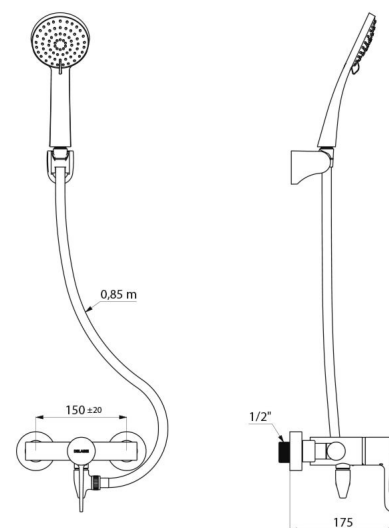

Душевой комплект с термостатическим смесителем

Арт. H9630SHYG

Смеситель SECURITHERM, последовательное открытие, без обратного клапана

ОПИСАНИЕ

Душевой комплект с термостатическим смесителем - Арт. H9630SHYG

Термостатический душевой комплект SECURITHERM с последовательным открытием и самоосушающимся устройством :

- Термостатический картридж с последовательным открытием и защитой от налета :

Открытие и закрытие с холодной воды.

Отсутствие риска взаимодействия холодной и горячей воды.

Отсутствие обратных клапанов на входах (против роста бактерий).

Антиожоговая безопасность : мгновенная остановка при перекрытии холодной или горячей воды.

Защита от ожогов Securitouch.

Температура холодной воды регулируется до 39°C, первый стопор установлен на 39°C.

Возможность проведения термической и химической обработки.

Корпус и излив с гладкой внутренней поверхностью и маленьким объемом (против бактериальных ниш).

Расход 9 л/мин.

Корпус из хромированной латуни и гигиенический рычаг д.100.

Выход снизу M1/2".

Поставляется с 2 стандартными эксцентрическими настенными коннекторами M1/2" M3/4".

- Ручной душ (арт. 813) с гибким шлангом (арт. 836T3) и наклонным хромированным держателем (арт. 845).

- Противозастойный коннектор FM1/2" для установки между нижним выходом и гибким шлангом для душа и автоматического опорожнения гибкого шланга и ручного душа (против роста бактерий) (арт. 880).

Смеситель соответствует требованиям медицинских норм.

Гарантия 30 лет.

ТЕХНИЧЕСКИЕ ХАРАКТЕРИСТИКИ

Душевой комплект с термостатическим смесителем - Арт. H9630SHYG

Соединение	M1/2"
Технология	SECURITHERM, Securitouch
Глубина	175 мм
Длина	184 мм
Расход	9 л/мин
Ограничение температуры	39°C
Покрытие	Хромированная латунь

ПРЕИМУЩЕСТВА