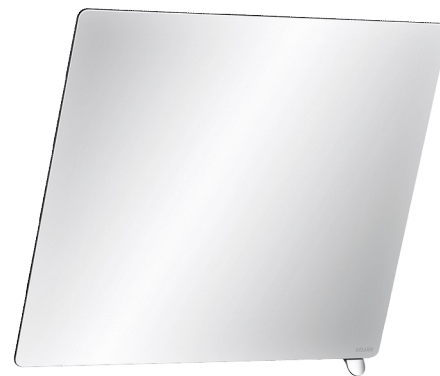

Наклонное зеркало с ручкой

Арт. 510202P

Ручка блестящий хром

ОПИСАНИЕ

Наклонное зеркало с ручкой - Арт. 510202P

Наклонное туалетное зеркало с ручкой, позволяющей регулировать наклон людям в сидячем положении или кресле.
 Для смешанной установки: возможно использовать стоя или сидя.
 Быстрая простая установка на защелки.
 Защита от кражи.
 Хромированная блестящая ручка.
 Зеркало из стекла Securit толщиной 6 мм.
 Размеры зеркала : 500 x 600 мм.
 Возможен наклон до 20°.
 Гарантия 30 лет.

ПРЕИМУЩЕСТВА

-  Ручка : наклонное зеркало для людей в кресле
-  Стекло Securit
-  Простая установка на защелки
-  Дизайн

ТЕХНИЧЕСКИЕ ХАРАКТЕРИСТИКИ

Наклонное зеркало с ручкой - Арт. 510202P

Высота	500 мм
Глубина	84 мм
Ширина	600 мм
Расстояние от стены	70 мм
Толщина	6 мм
Покрытие	Хромированный блестящий
Стандарты	
Гарантия	