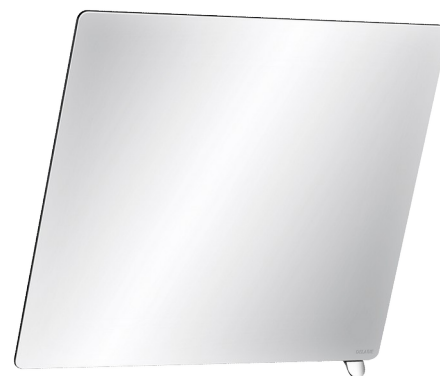

Наклонное зеркало с ручкой

Арт. 510202P

Ручка блестящий хром

ОПИСАНИЕ

Наклонное зеркало с ручкой - Арт. 510202P

Наклонное туалетное зеркало с ручкой, позволяющей регулировать наклон людям в сидячем положении или кресле.

Для смешанной установки: возможно использовать стоя или сидя.

Быстрая простая установка на защелки.

Защита от кражи.

Хромированная блестящая ручка.

Зеркало из стекла Securit толщиной 6 мм.

Размеры зеркала : 500 x 600 мм.

Возможен наклон до 20°.

Гарантия 30 лет.

ПРЕИМУЩЕСТВА

Ручка : наклонное зеркало для людей в кресле

Стекло Securit

Простая установка на защелки

Дизайн

ТЕХНИЧЕСКИЕ ХАРАКТЕРИСТИКИ

Наклонное зеркало с ручкой - Арт. 510202P

Высота	500 мм
Глубина	84 мм
Ширина	600 мм
Расстояние от стены	70 мм
Толщина	6 мм
Покрытие	Хромированный блестящий
Стандарты	
Гарантия	