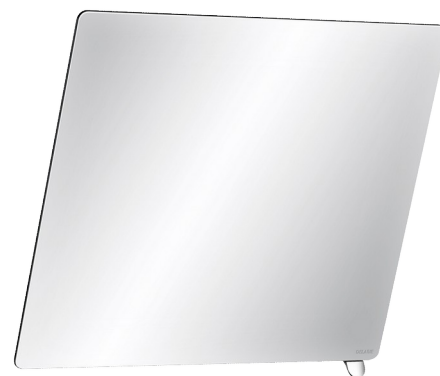

Наклонное зеркало с ручкой

Арт. 510202P

Ручка блестящий хром

ОПИСАНИЕ

Наклонное зеркало с ручкой - Арт. 510202P

Наклонное туалетное зеркало с ручкой, позволяющей регулировать наклон людям в сидячем положении или кресле.

Для смешанной установки: возможно использовать стоя или сидя.

Быстрая простая установка на защелки.

Защита от кражи.

Хромированная блестящая ручка.

Зеркало из стекла Securit толщиной 6 мм.

Размеры зеркала : 500 x 600 мм.

Возможен наклон до 20°.

Гарантия 30 лет.

ПРЕИМУЩЕСТВА

Ручка : наклонное зеркало для людей в кресле

Стекло Securit

Простая установка на защелки

Дизайн

ТЕХНИЧЕСКИЕ ХАРАКТЕРИСТИКИ

Наклонное зеркало с ручкой - Арт. 510202P

| | |
|---------------------|---|
| Высота | 500 мм |
| Глубина | 84 мм |
| Ширина | 600 мм |
| Расстояние от стены | 70 мм |
| Толщина | 6 мм |
| Покрытие | Хромированный блестящий |
| Стандарты |  |
| Гарантия |  |