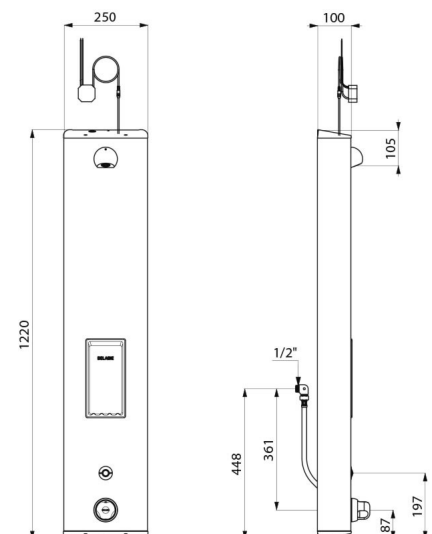

ТЕХНИЧЕСКИЕ ХАРАКТЕРИСТИКИ

Душевая панель SECURITHERM - Арт. 792514

Подключение	От сети 230/6V
Соединение	M1/2"
Технология	Сенсорная
Высота	1220 мм
Глубина	100 мм
Ширина	250 мм
Расход	6 л/мин
Ограничение температуры	Термостатическое
Покрытие	Нержавеющая сталь

ПРЕИМУЩЕСТВА

Экономия воды до 80%

Ополаскивание как антибактериальная профилактика

Термостатическая регулировка температуры

Мгновенная остановка при перекрытии холодной воды