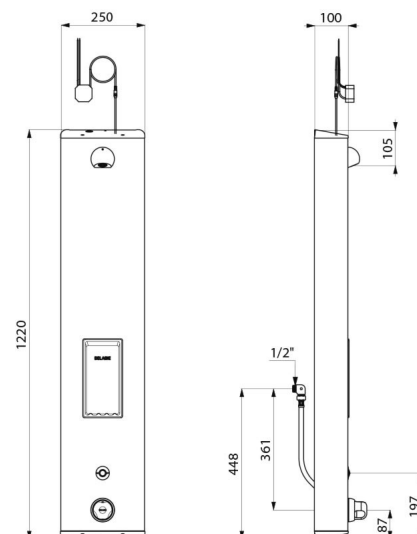

ТЕХНИЧЕСКИЕ ХАРАКТЕРИСТИКИ

Душевая панель SECURITHERM - Арт. 792514

Подключение	От сети 230/6V
Соединение	M1/2"
Технология	Сенсорная
Высота	1220 мм
Глубина	100 мм
Ширина	250 мм
Расход	6 л/мин
Ограничение температуры	Термостатическое
Покрытие	Нержавеющая сталь

ПРЕИМУЩЕСТВА

Экономия воды до 80%

Ополаскивание как антибактериальная профилактика

Термостатическая регулировка температуры

Мгновенная остановка при перекрытии холодной воды