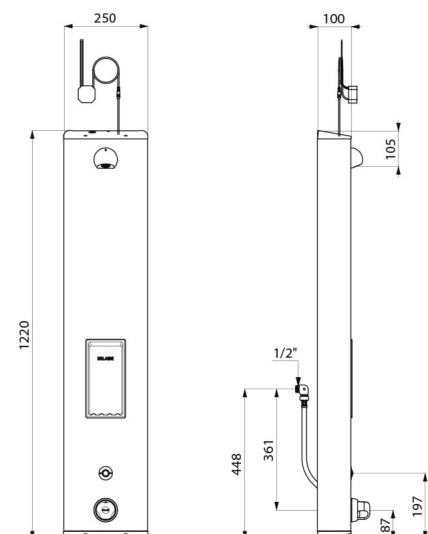

ТЕХНИЧЕСКИЕ ХАРАКТЕРИСТИКИ

Душевая панель SECURITHERM - Арт. 792514

Подключение	От сети 230/6V
Соединение	M1/2"
Технология	Сенсорная
Высота	1220 мм
Глубина	100 мм
Ширина	250 мм
Расход	6 л/мин
Ограничение температуры	Термостатическое

ПРЕИМУЩЕСТВА

Экономия воды до 80%

Ополаскивание как антибактериальная профилактика

Термостатическая регулировка температуры

Мгновенная остановка при перекрытии холодной воды