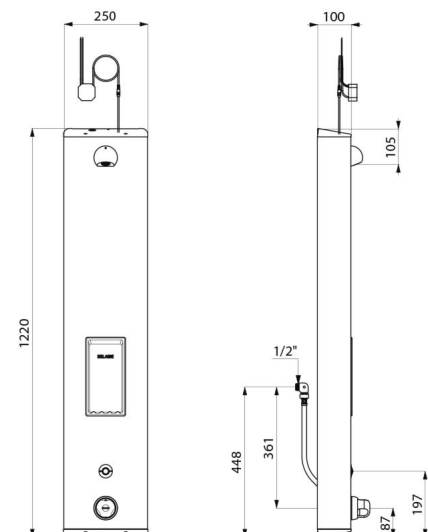

ТЕХНИЧЕСКИЕ ХАРАКТЕРИСТИКИ

Душевая панель SECURITHERM - Арт. 792514

Подключение	От сети 230/6V
Соединение	M1/2"
Технология	Сенсорная
Высота	1220 мм
Глубина	100 мм
Ширина	250 мм
Расход	6 л/мин
Ограничение температуры	Термостатическое

ПРЕИМУЩЕСТВА

Экономия воды до 80%

Ополаскивание как антибактериальная профилактика

Термостатическая регулировка температуры

Мгновенная остановка при перекрытии холодной воды