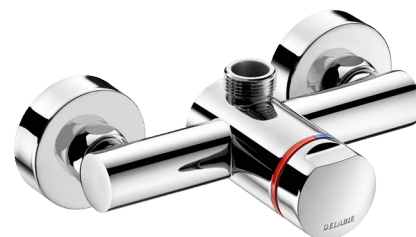

Смеситель для душа ТЕМРОМIX 3

Арт. 794400

Порционный монокомандный

ОПИСАНИЕ

Смеситель для душа ТЕМРОМIX 3 - Арт. 794400

Порционный смеситель для душа для наружной установки :
Монокомандный смеситель ТЕМРОМIX 3, 3/4", верхний подвод.
Наружная установка.
Регулировка температуры и пуск посредством нажимной кнопки.
Стопор ограничения максимальной температуры (регулируется при установке).
Мягкий пуск.
Интервал подачи воды до ~30 сек.
Расход 6 л/мин при давлении 3 бара, регулируется от 6 до 12 л/мин.
Цельная хромированная латунь.
Встроенные обратные клапаны и фильтры.
Металлические хромированные вентили.
Эксцентрические коннекторы M1/2" , межось 130-170 мм.
Адаптирован для МГН.
Гарантия 30 лет.

ПРЕИМУЩЕСТВА

Мягкий пуск

Порционная система
выдерживает 500000 нажатий

ТЕХНИЧЕСКИЕ ХАРАКТЕРИСТИКИ

Смеситель для душа ТЕМРОМIX 3 - Арт. 794400

Соединение	M1/2"
Технология	Порционный
Ширина	150 мм
Расход	6 л/мин
Стандарты	   ACS
Гарантия	