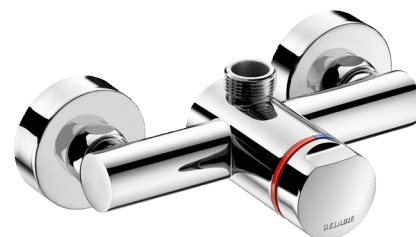

Смеситель для душа ТЕМРОМIX 3

Арт. 794400

Порционный монокомандный

ОПИСАНИЕ

Смеситель для душа ТЕМРОМIX 3 - Арт. 794400

Порционный смеситель для душа для наружной установки :
Монокомандный смеситель ТЕМРОМIX 3, 3/4", верхний подвод.
Наружная установка.
Регулировка температуры и пуск посредством нажимной кнопки.
Стопор ограничения максимальной температуры (регулируется при установке).
Мягкий пуск.
Интервал подачи воды до ~30 сек.
Расход 6 л/мин при давлении 3 бара, регулируется от 6 до 12 л/мин.
Цельная хромированная латунь.
Встроенные обратные клапаны и фильтры.
Металлические хромированные вентили.
Эксцентрические коннекторы M1/2" , межось 130-170 мм.
Адаптирован для МГН.
Гарантия 30 лет.

ПРЕИМУЩЕСТВА

Мягкий пуск

Порционная система
выдерживает 500000 нажатий

ТЕХНИЧЕСКИЕ ХАРАКТЕРИСТИКИ

Смеситель для душа ТЕМРОМIX 3 - Арт. 794400

Соединение	M1/2"
Технология	Порционный
Ширина	150 мм
Расход	6 л/мин
Стандарты	   
Гарантия	