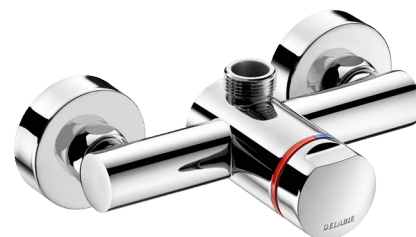

Смеситель для душа ТЕМРОМIX 3

Арт. 794400

Порционный монокомандный

ОПИСАНИЕ

Смеситель для душа ТЕМРОМIX 3 - Арт. 794400

Порционный смеситель для душа для наружной установки :
Монокомандный смеситель ТЕМРОМIX 3, 3/4", верхний подвод.
Наружная установка.
Регулировка температуры и пуск посредством нажимной кнопки.
Стопор ограничения максимальной температуры (регулируется при установке).
Мягкий пуск.
Интервал подачи воды до ~30 сек.
Расход 6 л/мин при давлении 3 бара, регулируется от 6 до 12 л/мин.
Цельная хромированная латунь.
Встроенные обратные клапаны и фильтры.
Металлические хромированные вентили.
Эксцентрические коннекторы М1/2" , межось 130-170 мм.
Адаптирован для МГН.
Гарантия 30 лет.

ПРЕИМУЩЕСТВА

Мягкий пуск

Порционная система
выдерживает 500000 нажатий

ТЕХНИЧЕСКИЕ ХАРАКТЕРИСТИКИ

Смеситель для душа ТЕМРОМIX 3 - Арт. 794400

Соединение	М1/2"
Технология	Порционный
Ширина	150 мм
Расход	6 л/мин
Стандарты	   ACS
Гарантия	