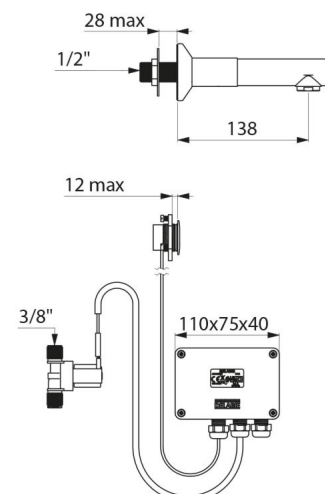

ПРЕИМУЩЕСТВА

Автоматическое опорожнение как защита от бактерий

Гигиена : съемный для внутренней очистки

Гладкая поверхность против бактериальных ниш

Инфракрасная детекция без контакта с руками