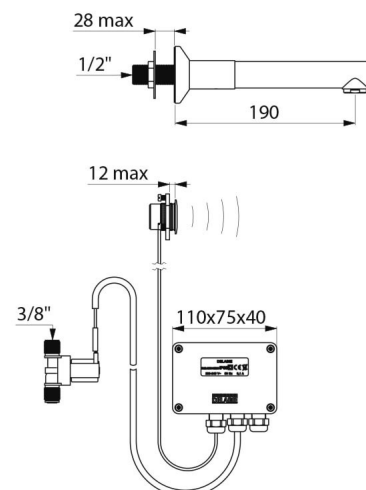

Электроклапан М3/8" с прокладкой фильтром.

Основание Ø 60 из хромированной латуни.

Антиблокировочная защита против блокировки в открытом положении.

Кран соответствует требованиям медицинской нормы NF Médical.

ТЕХНИЧЕСКИЕ ХАРАКТЕРИСТИКИ

Настенный сенсорный кран для раковины TEMPOMATIC - Арт. 20804T2

Соединение	3/8"
Технология	Сенсорный настенный кран
Глубина	190 мм
Длина излива	129 мм
Расход	4 л/мин при давлении 3 бара
Покрытие	Хромированная латунь