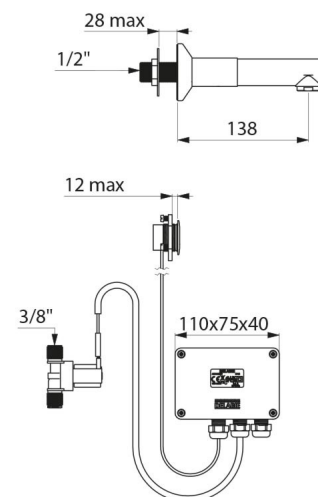

Электроклапан М3/8" с прокладкой фильтром.

Основание Ø 60 из хромированной латуни.

Антиблокировочная защита против блокировки в открытом положении.

Кран соответствует требованиям медицинской нормы NF Médical.

ТЕХНИЧЕСКИЕ ХАРАКТЕРИСТИКИ

Настенный сенсорный кран для раковины TEMPOMATIC - Арт. 20804T2

Соединение	3/8"
Технология	Сенсорный настенный кран
Глубина	190 мм
Длина излива	129 мм
Расход	4 л/мин при давлении 3 бара
Покрытие	Хромированная латунь