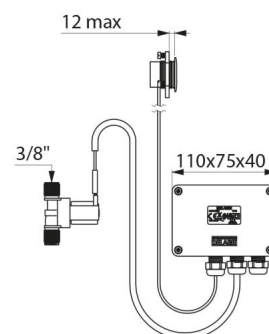

ТЕХНИЧЕСКИЕ ХАРАКТЕРИСТИКИ

Настенный сенсорный кран для раковины TEMPOMATIC - Арт. 20804T2

Соединение	3/8"
Технология	Сенсорный настенный кран
Глубина	190 мм
Длина излива	129 мм
Расход	4 л/мин при давлении 3 бара
Покрытие	Хромированная латунь