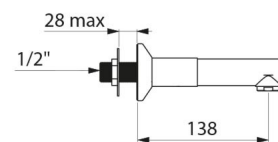

ТЕХНИЧЕСКИЕ ХАРАКТЕРИСТИКИ

Настенный сенсорный кран для раковины TEMPOMATIC - Арт. 20804T2

Соединение	3/8"
Технология	Сенсорный настенный кран
Глубина	190 мм
Длина излива	129 мм
Расход	4 л/мин при давлении 3 бара
Покрытие	Хромированная латунь