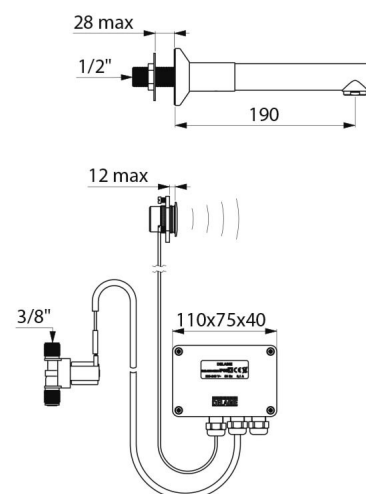

Электроклапан М3/8" с прокладкой фильтром.

Основание Ø 60 из хромированной латуни.

Антиблокировочная защита против блокировки в открытом положении.

Кран соответствует требованиям медицинской нормы NF Médical.

ТЕХНИЧЕСКИЕ ХАРАКТЕРИСТИКИ

Настенный сенсорный кран для раковины TEMPOMATIC - Арт. 20804T2

Соединение	3/8"
Технология	Сенсорный настенный кран
Глубина	190 мм
Длина излива	129 мм
Расход	4 л/мин при давлении 3 бара
Покрытие	Хромированная латунь