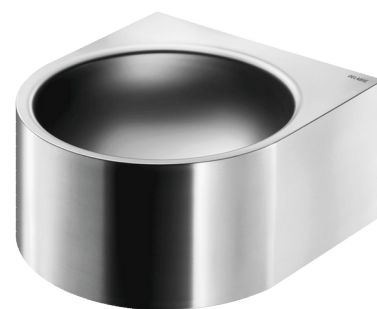

Умывальник настенный FACIL

Арт. 120800

Матовая нержавеющая сталь 304

ОПИСАНИЕ

Умывальник настенный FACIL - Арт. 120800

Настенный умывальник, 360 x 390 мм.
 Внутренний диаметр чаши : 320 мм.
 Простой лаконичный дизайн.
 Бактериостатическая нержавеющая сталь 304.
 Матовая поверхность.
 Толщина стали : 1,2 мм.
 Поверхность без острых краев.
 Без отверстия под смеситель.
 Оснащен сливной решеткой 1"1/4.
 Без перелива.
 Поставляется с крепежным комплектом.
 Маркировка CE. Соответствует норме EN 14688.
 Вес : 4,1 кг.
 Гарантия 30 лет.
 [Старый арт.0211080015]

ПРЕИМУЩЕСТВА

Бактериостатическая сталь и гладкая поверхность

Поверхность без острых краев

Простой лаконичный дизайн

ТЕХНИЧЕСКИЕ ХАРАКТЕРИСТИКИ

Умывальник настенный FACIL - Арт. 120800

Высота	195 мм
Длина	360 мм
Ширина	390 мм
Толщина	1,2 мм
Покрытие	Матовая нержавеющая сталь 304
Стандарты	 
Гарантия	