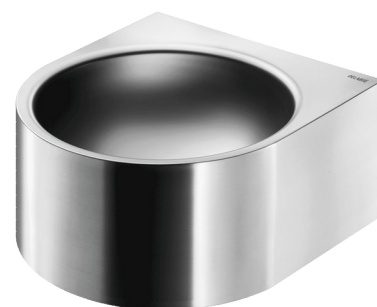

## Умывальник настенный FACIL

Арт. 120800

Матовая нержавеющая сталь 304

### ОПИСАНИЕ

Умывальник настенный FACIL - Арт. 120800

Настенный умывальник, 360 x 390 мм.

Внутренний диаметр чаши : 320 мм.

Простой лаконичный дизайн.

Бактериостатическая нержавеющая сталь 304.

Матовая поверхность.

Толщина стали : 1,2 мм.

Поверхность без острых краев.

Без отверстия под смеситель.

Оснащен сливной решеткой 1"1/4.

Без перелива.

Поставляется с крепежным комплектом.

Маркировка CE. Соответствует норме EN 14688.

### ТЕХНИЧЕСКИЕ ХАРАКТЕРИСТИКИ

Умывальник настенный FACIL - Арт. 120800

Высота	195 мм
Длина	360 мм
Ширина	390 мм
Толщина	1,2 мм
Покрытие	Матовая нержавеющая сталь 304
Стандарты	 
Гарантия	