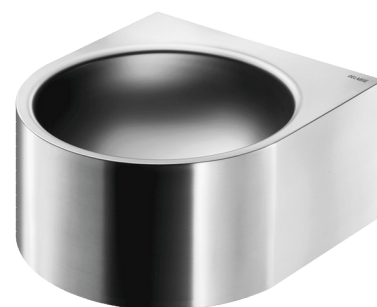

Умывальник настенный FACIL

Арт. 120800

Матовая нержавеющая сталь 304

ОПИСАНИЕ

Умывальник настенный FACIL - Арт. 120800

Настенный умывальник, 360 x 390 мм.
 Внутренний диаметр чаши : 320 мм.
 Простой лаконичный дизайн.
 Бактериостатическая нержавеющая сталь 304.
 Матовая поверхность.
 Толщина стали : 1,2 мм.
 Поверхность без острых краев.
 Без отверстия под смеситель.
 Оснащен сливной решеткой 1"1/4.
 Без перелива.
 Поставляется с крепежным комплектом.
 Маркировка CE. Соответствует норме EN 14688.
 Вес : 4,1 кг.
 Гарантия 30 лет.
 [Старый арт.0211080015]

ПРЕИМУЩЕСТВА

-  Бактериостатическая сталь и гладкая поверхность
-  Поверхность без острых краев
-  Простой лаконичный дизайн

ТЕХНИЧЕСКИЕ ХАРАКТЕРИСТИКИ

Умывальник настенный FACIL - Арт. 120800

Высота	195 мм
Длина	360 мм
Ширина	390 мм
Толщина	1,2 мм
Покрытие	Матовая нержавеющая сталь 304
Стандарты	 
Гарантия	