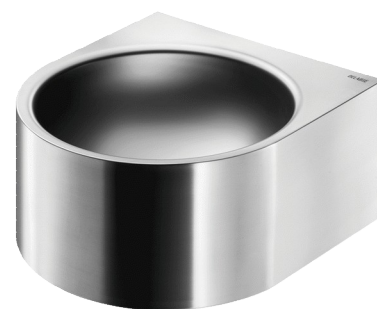

Умывальник настенный FACIL

Арт. 120800

Матовая нержавеющая сталь 304

ОПИСАНИЕ

Умывальник настенный FACIL - Арт. 120800

Настенный умывальник, 360 x 390 мм.
 Внутренний диаметр чаши : 320 мм.
 Простой лаконичный дизайн.
 Бактериостатическая нержавеющая сталь 304.
 Матовая поверхность.
 Толщина стали : 1,2 мм.
 Поверхность без острых краев.
 Без отверстия под смеситель.
 Оснащен сливной решеткой 1"1/4.
 Без перелива.
 Поставляется с крепежным комплектом.
 Маркировка CE. Соответствует норме EN 14688.
 Вес : 4,1 кг.
 Гарантия 30 лет.
 [Старый арт.0211080015]

ТЕХНИЧЕСКИЕ ХАРАКТЕРИСТИКИ

Умывальник настенный FACIL - Арт. 120800

Высота	195 мм
Длина	360 мм
Ширина	390 мм
Толщина	1,2 мм
Покрытие	Матовая нержавеющая сталь 304
Стандарты	 
Гарантия	

ПРЕИМУЩЕСТВА

Бактериостатическая сталь и гладкая поверхность

Поверхность без острых краев

Простой лаконичный дизайн