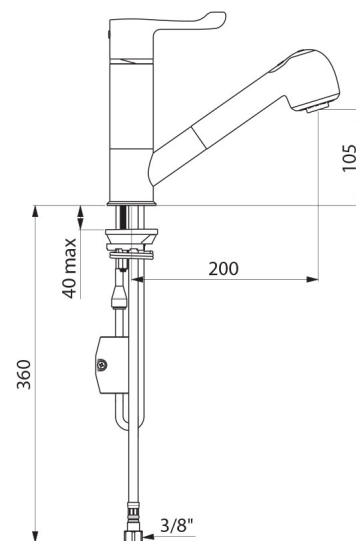

Термостатический смеситель для мойки SECURITHERM

Арт. H9612

Смеситель с последовательным открытием и выдвижной лейкой

ОПИСАНИЕ

Термостатический смеситель для мойки SECURITHERM - Арт. H9612

Термостатический смеситель для мойки SECURITHERM, на поверхность. Смеситель с последовательным открытием: открытие и закрытие с холодной воды.

Адаптирован для детских ванночек.

Антиожоговая безопасность : автоматическое закрытие при отключении холодной или горячей воды.

Защита от ожогов Securitouch.

Отсутствие вероятности взаимодействия холодной и горячей воды.

Отсутствие обратных клапанов на входах.

Поворотный излив в.100, д.200.

Выдвижная лейка с 2 видами струи прямая струя/струя дождик.

Термостатический картридж с защитой от налета и последовательным открытием для монокомандного регулирования расхода и температуры.

Температура холодной воды регулируется до 40°C с ограничением регулируемой температуры до 40°C.

Возможность проведения термической и химической обработки.

Корпус и излив с гладкой внутренней поверхностью.

Расход ограничен до 3 л/мин.

Бесконтактное ручное управление медицинским рычагом Д.100.

Латунная трубка на выходе смешанной воды, д.105.

Гибкий ручной душ BIOSAFE как антибактериальная профилактика: прозрачный полиуретановый, с гладкой внутренней и внешней поверхностью.

Гибкий шланг Ø 6 внутри: маленький объем воды.

Гибкие шланги PEX F3/8".

Крепления усилены 2 стержнями из нержавеющей стали.

Адаптировано для МГН.

Гарантия 30 лет.

ТЕХНИЧЕСКИЕ ХАРАКТЕРИСТИКИ

Термостатический смеситель для мойки SECURITHERM - Арт. H9612