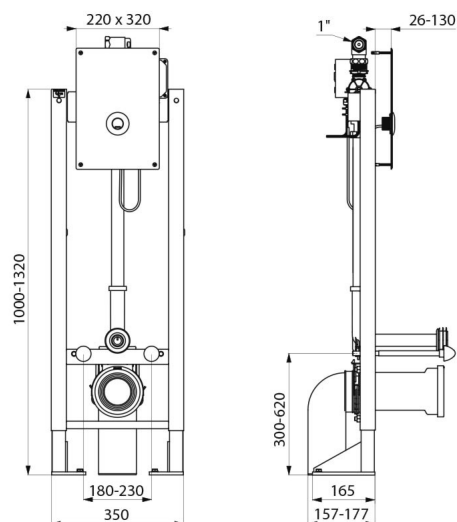

## ОПИСАНИЕ

**Отдельностоящая опорная рама для унитаза TEMPOFIX 3 - Арт. 547005-546412**

Отдельностоящая опорная рама д.350 для подвесного унитаза :

- Рама из эпоксидной черной стали.
- Крепление к полу.
- Каркас с регулируемой высотой от 0 до 200 мм (отметка на уровне 1 м).
- Сливная труба Ø 32 с соединительной гильзой Ø 55.
- Сливная труба из ПВХ Ø 100 с герметичной клейкой прокладкой из ПВХ и 2 позициями для регулирования.
- Поставляется предварительно собранным.
- Соответствует требованиям нормы NF D12-208.
- Для сплошных стен от 26 до 130 мм.

(546412) : панель управления, крепления.

## ТЕХНИЧЕСКИЕ ХАРАКТЕРИСТИКИ

**Отдельностоящая опорная рама для унитаза TEMPOFIX 3 - Арт. 547005-546412**

Подключение	От сети 230/6V
Соединение	1"
Технология	Сенсорный
Высота	1000 - 1320 мм
Глубина	157-177 мм
Ширина	350 мм