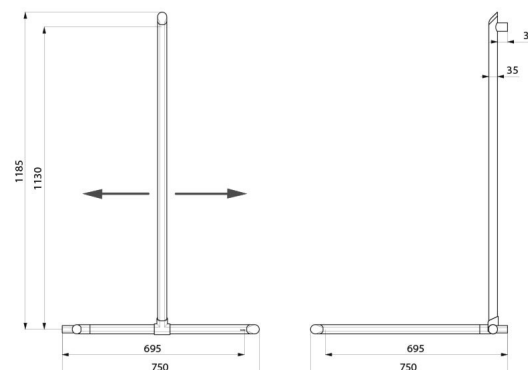

Возможность правостороннего и левостороннего монтажа вертикальной части.

Алюминиевая труба, толщина : 3 мм. Основание из цельного алюминия. Круглый профиль Ø 35 с эргономичной пластиной против вращения для оптимального захвата.

Скрытые крепления.

Поставляется с винтами из нержавеющей стали Ø 8 x 70 мм для бетонных стен.

Размеры : 1130 x 695 x 695 мм.

Протестировано на вес более 200 кг. Максимально рекомендуемый вес пользователя: 135 кг.

## ТЕХНИЧЕСКИЕ ХАРАКТЕРИСТИКИ

Угловая ручка для душа Ve-Line со скользящей вертикальной частью - Арт. 511949C

|                     |   |
|---------------------|---|
| Высота              | 1130 мм   |
| Длина               | 695 мм  |
| Ширина              | 695 мм  |
| Расстояние от стены | 38 мм   |
| Толщина             | 3 mm  |
| Покрытие            | Эпоксидный алюминий, металлизированный антрацит |

## ПРЕИМУЩЕСТВА

Иновационный дизайн, подходит к любому интерьеру

Регулируемое положение вертикальной части

Комфорт : Эргономичные противовращающиеся детали

Протестирован на вес более 200 кг

---

Стандарты

---