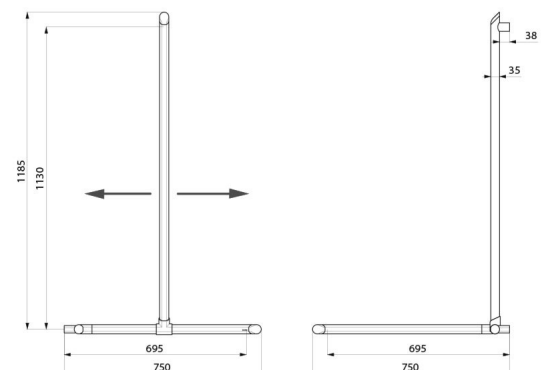

Угловая ручка для душа Ve-Line со скользящей вертикальной частью

Арт. 511949C

Эпоксидный алюминий, металлизированный антрацит

ОПИСАНИЕ

Угловая ручка для душа Ve-Line со скользящей вертикальной частью - Арт. 511949C

Угловая ручка Ve-Line® с опорой на 2 стены и скользящей вертикальной частью Ø 35, для душа.

Использование в качестве опоры и удержания равновесия в стоячем положении.

Обеспечивает безопасный вход и перемещение в душе.

Служит держателем для душа при наличии скользящего держателя для ручного душа и/или мыльницы.

Расположение вертикальной части регулируется при установке: возможно смещение положения вправо или влево в зависимости от установки (расположение смесителей, глубина сиденья для душа...).

Возможность правостороннего и левостороннего монтажа вертикальной части.

Алюминиевая труба, толщина : 3 мм. Основание из цельного алюминия. Круглый профиль Ø 35 с эргономичной пластиной против вращения для оптимального захвата.

Покрытие эпоксидный алюминий, цвет металлизированный антрацит позволяет создать визуальный контраст со стеной.

Однородная поверхность облегчает уход и поддержание гигиены.

Расстояние между ручкой и стеной 38 мм: Минимальное пространство не позволяет протянуть руку между поручнем и стеной, что позволяет избежать переломов в случае падения.

Скрытые крепления.

Поставляется с винтами из нержавеющей стали Ø 8 x 70 мм для бетонных стен.

Размеры : 1130 x 695 x 695 мм.

Протестировано на вес более 200 кг. Максимально рекомендуемый вес пользователя: 135 кг.

Гарантия на ручку 30 лет. Маркировка CE.

ТЕХНИЧЕСКИЕ ХАРАКТЕРИСТИКИ

Угловая ручка для душа Ve-Line со скользящей вертикальной частью - Арт. 511949C