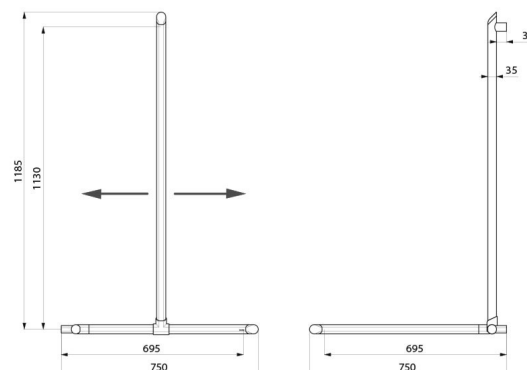

Возможность правостороннего и левостороннего монтажа вертикальной части.

Алюминиевая труба, толщина : 3 мм. Основание из цельного алюминия. Круглый профиль Ø 35 с эргономичной пластиной против вращения для оптимального захвата.

Скрытые крепления.

Поставляется с винтами из нержавеющей стали Ø 8 x 70 мм для бетонных стен.

Размеры : 1130 x 695 x 695 мм.

Протестировано на вес более 200 кг. Максимально рекомендуемый вес пользователя: 135 кг.

Гарантия на ручку 30 лет. Маркировка CE.

ТЕХНИЧЕСКИЕ ХАРАКТЕРИСТИКИ

Угловая ручка для душа Ve-Line со скользящей вертикальной частью - Арт. 511949C

Высота	1130 мм
Длина	695 мм
Ширина	695 мм
Расстояние от стены	38 мм
Толщина	3 mm
Покрытие	Эпоксидный алюминий, металлизированный антрацит

ПРЕИМУЩЕСТВА

Иновационный дизайн, подходит к любому интерьеру

Регулируемое положение вертикальной части

Комфорт : Эргономичные противовращающиеся детали

Протестирован на вес более 200 кг

Стандарты

Гарантия