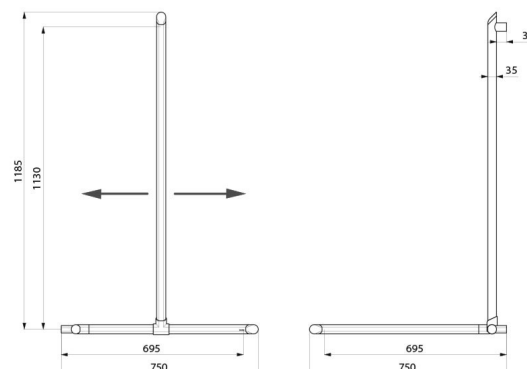

Однородная поверхность облегчает уход и поддержание гигиены.

Расстояние между ручкой и стеной 38 мм: Минимальное пространство не позволяет протянуть руку между поручнем и стеной, что позволяет избежать переломов в случае падения.

Скрытые крепления.

Поставляется с винтами из нержавеющей стали Ø 8 x 70 мм для бетонных стен.

Размеры: 1 130 x 695 x 695 мм.

Протестировано на вес более 200 кг. Максимально рекомендуемый вес пользователя: 135 кг.

Гарантия на ручку 30 лет. Маркировка CE.

ТЕХНИЧЕСКИЕ ХАРАКТЕРИСТИКИ

Угловая ручка для душа Ve-Line® со скользящей вертикальной частью - Арт. 511949W

Высота	1130 мм
Длина	695 мм
Ширина	695 мм
Расстояние от стены	38 мм
Толщина	3 mm
Покрытие	Эпоксидный алюминий, белый матовый

ПРЕИМУЩЕСТВА

Иновационный дизайн, подходит к любому интерьеру

Регулируемое положение вертикальной части

Confort : plat ergonomique antirotation

Протестирован на вес более 200 кг

Стандарты

Гарантия