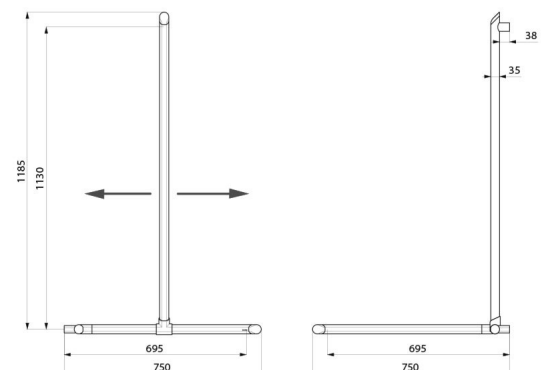

Возможность правостороннего и левостороннего монтажа вертикальной части.

Алюминиевая труба, толщина 3 мм. Основание из цельного алюминия. Круглый профиль Ø 35 с эргономичной пластиной против вращения для оптимального захвата.

Скрытые крепления.

Поставляется с винтами из нержавеющей стали Ø 8 x 70 мм для бетонных стен.

Размеры: 1 130 x 695 x 695 мм.

Протестировано на вес более 200 кг. Максимально рекомендуемый вес пользователя: 135 кг.

Гарантия на ручку 30 лет. Маркировка CE.

ТЕХНИЧЕСКИЕ ХАРАКТЕРИСТИКИ

Угловая ручка для душа Ve-Line® со скользящей вертикальной частью - [Арт. 511949W](#)

Высота	1130 мм
Длина	695 мм
Ширина	695 мм
Расстояние от стены	38 мм
Толщина	3 mm
Покрытие	Эпоксидный алюминий, белый матовый

ПРЕИМУЩЕСТВА

Иновационный дизайн, подходит к любому интерьеру

Регулируемое положение вертикальной части

Confort : plat ergonomique antirotation

Протестирован на вес более 200 кг

Стандарты

Гарантия