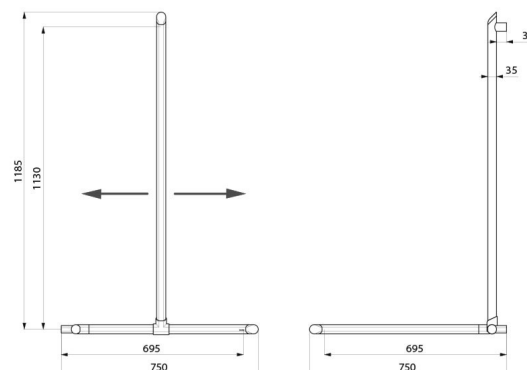

Возможность правостороннего и левостороннего монтажа вертикальной части.

Алюминиевая труба, толщина 3 мм. Основание из цельного алюминия. Круглый профиль Ø 35 с эргономичной пластиной против вращения для оптимального захвата.

Скрытые крепления.

Поставляется с винтами из нержавеющей стали Ø 8 x 70 мм для бетонных стен.

Размеры: 1 130 x 695 x 695 мм.

Протестировано на вес более 200 кг. Максимально рекомендуемый вес пользователя: 135 кг.

Гарантия на ручку 30 лет. Маркировка CE.

ТЕХНИЧЕСКИЕ ХАРАКТЕРИСТИКИ

Угловая ручка для душа Ve-Line® со скользящей вертикальной частью - [Арт. 511949W](#)

Высота	1130 мм
Длина	695 мм
Ширина	695 мм
Расстояние от стены	38 мм
Толщина	3 mm
Покрытие	Эпоксидный алюминий, белый матовый

ПРЕИМУЩЕСТВА

Иновационный дизайн, подходит к любому интерьеру

Регулируемое положение вертикальной части

Confort : plat ergonomique antirotation

Протестирован на вес более 200 кг

Стандарты

Гарантия