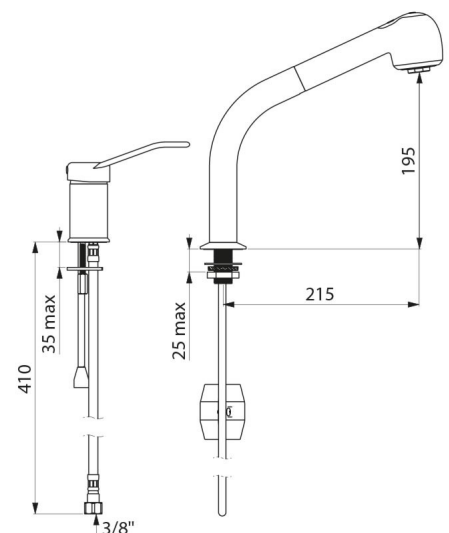

Mitigeur évier avec douchette et colonne à douchette extractible.

Mitigeur monotrou à équilibrage de pression avec colonne adaptés aux baignoires bébé.

Colonne orientable H.195 L.215 avec douchette extractible 2 jets à basculeur (brise-jet/jet pluie).

Flexible petit diamètre (intérieur Ø 6) : faible contenance d'eau.

Contrepoids spécifique.

Corps en laiton chromé.

Flexibles PEX F3/8".

Fixation renforcée par 2 tiges Inox.

Mitigeur mécanique à équilibrage de pression SECURITHERM avec douchette particulièrement adapté pour les établissements de santé, EHPAD, hôpitaux et cliniques.

Raccordement	F3/8"
Technologie	SECURITHERM EP
Hauteur de goutte	195 mm
Longueur de bec	215 mm
Débit	7 l/min à 3 bar
Butée de température	OUI

AVANTAGES

Débit restreint de l'EC en cas de coupure d'EF

Hygiène : flexible transparent à intérieur lisse

Ergonomie : manette pleine pour préhension aisée

Confort : mitigeur à douchette extractible 2 jets

Finition	Laiton chromé
Normes	ACS   
Garantie	
Réparabilité	