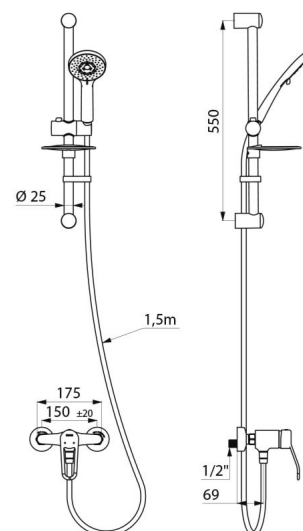

Sortie de douche M1/2" avec clapet antiretour intégré.

Mitigeur avec 2 raccords muraux excentrés STOP/CHECK M1/2" M3/4" adaptés aux contraintes des hôpitaux.

Filtres et clapets antiretour.

Douchette coulissante (réf. 813) sur rampe chromée (réf. 821) avec porte-savon et flexible (réf. 834T1).

CARACTÉRISTIQUES TECHNIQUES

Colonne de douche avec mitigeur à équilibrage de pression SECURITHERM - Réf. 2539EPKIT

Raccordement	M1/2"
Technologie	SECURITHERM EP
Largeur	175 mm
Débit	9 l/min
Butée de température	39°C
Finition	Laiton chromé
Normes	ACS  
Garantie	

AVANTAGES

Débit restreint de l'EC en cas de coupure d'EF

Équilibrage de pression : température constante

Ergonomie : manette ajourée pour préhension aisée

Économie d'eau : débit régulé à 9 l/min

Réparabilité