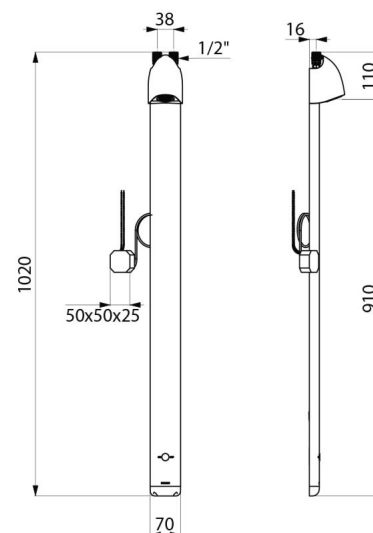

## ОПИСАНИЕ

Душевая панель SPORTING MIX 2 SECURITHERM - Арт. 714900

Сенсорная термостатическая душевая панель:  
 Панель из анодированного алюминия и матового хрома.  
 Экстраплоская структура со скрытыми креплениями.  
 Питание от сети 230/6V.  
 Инфракрасный детектор присутствия, пуск при приближении руки на расстояние 4 см.  
 Автоматическая или намеренная остановка через ~60 секунд.  
 Периодическое ополаскивание (~60 секунд каждые 24 часа после последнего использования).  
 Расход 6 л/мин при давлении 3 бара.  
 Фиксированная антивандальная душевая головка с защитой от налета и автоматической регулировкой расхода.  
 Регулируемый угол направления струи.  
 Легкий доступ к обратному клапану и фильтру.  
 Встроенный запорный вентиль.  
 Подключение M1/2" сверху.  
 Адаптировано для МГН.  
 Гарантия 30 лет.  
 Технология SECURITHERM :  
 Термостатический смеситель интегрирован непосредственно в душевую головку панели.  
 Регулировка температуры при установке.  
 Стабильная температура.  
 Антиожоговая безопасность: автоматическое закрытие при отключении холодной воды.  
 Функция «против холодного душа»: автоматическое закрытие в случае отключения горячей воды.

## ТЕХНИЧЕСКИЕ ХАРАКТЕРИСТИКИ

Душевая панель SPORTING MIX 2 SECURITHERM - Арт. 714900

Подключение	От сети 230/6V
Соединение	M1/2"
Технология	Сенсорная
Высота	1020 мм
Глубина	21 мм
Ширина	70 мм
Расход	6 л/мин
Покрытие	Алюминий