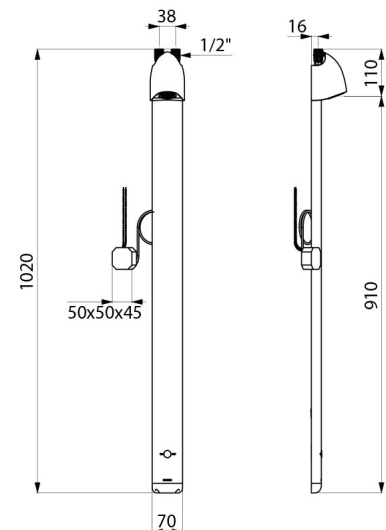

ТЕХНИЧЕСКИЕ ХАРАКТЕРИСТИКИ

Душевая панель SPORTING MIX 2 SECURITHERM - Арт. 714900

Подключение	От сети 230/6V
Соединение	M1/2"
Технология	Сенсорная
Высота	1020 мм
Глубина	21 мм
Ширина	70 мм
Расход	6 л/мин
Покрытие	Алюминий

ПРЕИМУЩЕСТВА

Экономия воды до 80%

Ополаскивание как антибактериальная профилактика

Мгновенная остановка при отключении холодной воды

Обтекаемые формы, скрытые крепления