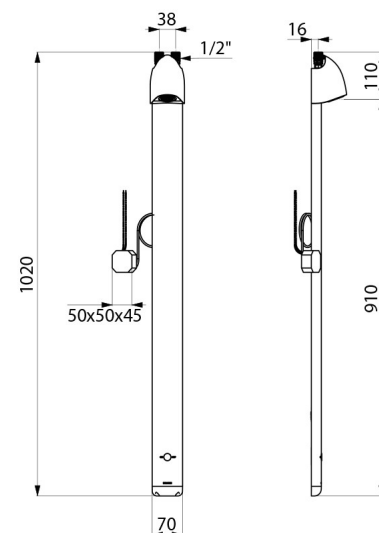

ТЕХНИЧЕСКИЕ ХАРАКТЕРИСТИКИ

Душевая панель SPORTING MIX 2 SECURITHERM - Арт. 714900

Подключение	От сети 230/6V
Соединение	M1/2"
Технология	Сенсорная
Высота	1020 мм
Глубина	21 мм
Ширина	70 мм
Расход	6 л/мин
Покрытие	Алюминий

ПРЕИМУЩЕСТВА

Экономия воды до 80%

Ополаскивание как антибактериальная профилактика

Мгновенная остановка при отключении холодной воды

Обтекаемые формы, скрытые крепления