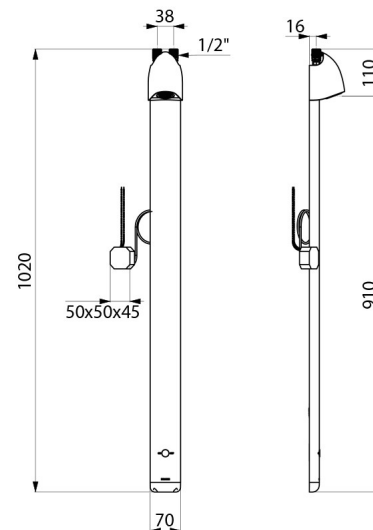

ПРЕИМУЩЕСТВА

Экономия воды до 80%

Ополаскивание как антибактериальная профилактика

Мгновенная остановка при отключении холодной воды

Обтекаемые формы, скрытые крепления

ТЕХНИЧЕСКИЕ ХАРАКТЕРИСТИКИ

Душевая панель SPORTING MIX 2 SECURITHERM - Арт. 714900

Подключение	От сети 230/6V
Соединение	М1/2"
Технология	Сенсорная
Высота	1020 мм
Глубина	21 мм
Ширина	70 мм
Расход	6 л/мин
Покрытие	Алюминий

Стандарты

Гарантия