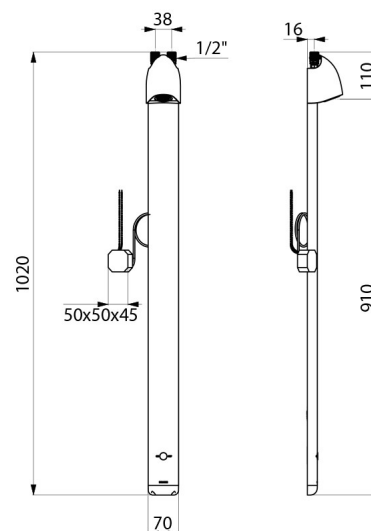

## ОПИСАНИЕ

Душевая панель SPORTING MIX 2 SECURITHERM - Арт. 714900

Сенсорная термостатическая душевая панель:  
 Панель из анодированного алюминия и матового хрома.  
 Экстраплоская структура со скрытыми креплениями.  
 Питание от сети 230/6V.  
 Инфракрасный детектор присутствия, пуск при приближении руки на расстояние 4 см.  
 Автоматическая или намеренная остановка через ~60 секунд.  
 Периодическое ополаскивание (~60 секунд каждые 24 часа после последнего использования).  
 Расход 6 л/мин при давлении 3 бара.  
 Фиксированная антивандальная душевая головка с защитой от налета и автоматической регулировкой расхода.  
 Регулируемый угол направления струи.  
 Легкий доступ к обратному клапану и фильтру.  
 Встроенный запорный вентиль.  
 Подключение М1/2" сверху.  
 Адаптировано для МГН.  
 Гарантия 30 лет.  
 Технология SECURITHERM :  
 Термостатический смеситель интегрирован непосредственно в душевую головку панели.  
 Регулировка температуры при установке.  
 Стабильная температура.  
 Антиожоговая безопасность: автоматическое закрытие при отключении холодной воды.  
 Функция «против холодного душа»: автоматическое закрытие в случае отключения горячей воды.

## ТЕХНИЧЕСКИЕ ХАРАКТЕРИСТИКИ

Душевая панель SPORTING MIX 2 SECURITHERM - Арт. 714900

Подключение	От сети 230/6V
Соединение	М1/2"
Технология	Сенсорная
Высота	1020 мм
Глубина	21 мм
Ширина	70 мм
Расход	6 л/мин
Покрытие	Алюминий