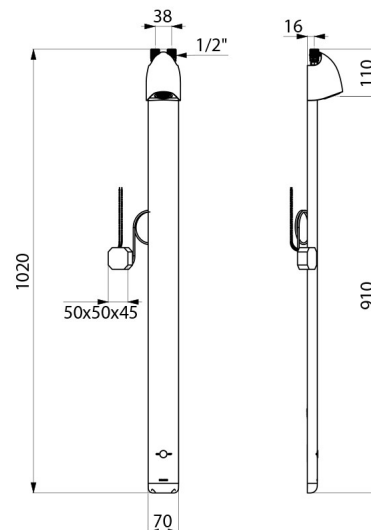

Душевая панель SPORTING MIX 2 SECURITHERM

Арт. 714900

Сенсорная от сети, термостатическая, диффузор с защитой от налета

ОПИСАНИЕ

Душевая панель SPORTING MIX 2 SECURITHERM - Арт. 714900

Сенсорная термостатическая душевая панель:
 Панель из анодированного алюминия и матового хрома.
 Экстраплоская структура со скрытыми креплениями.
 Питание от сети 230/6V.
 Инфракрасный детектор присутствия, пуск при приближении руки на расстояние 4 см.
 Автоматическая или намеренная остановка через ~60 секунд.
 Периодическое ополаскивание (~60 секунд каждые 24 часа после последнего использования).
 Расход 6 л/мин при давлении 3 бара.
 Фиксированная антивандальная душевая головка с защитой от налета и автоматической регулировкой расхода.
 Регулируемый угол направления струи.
 Легкий доступ к обратному клапану и фильтру.
 Встроенный запорный вентиль.
 Подключение M1/2" сверху.
 Адаптировано для МГН.
 Гарантия 30 лет.
 Технология SECURITHERM :
 Термостатический смеситель интегрирован непосредственно в душевую головку панели.
 Регулировка температуры при установке.
 Стабильная температура.
 Антиожоговая безопасность: автоматическое закрытие при отключении холодной воды.
 Функция «против холодного душа»: автоматическое закрытие в случае отключения горячей воды.

Душевая панель SPORTING MIX 2 SECURITHERM - Арт. 714900

| | |
|-------------|----------------|
| Подключение | От сети 230/6V |
| Соединение | M1/2" |
| Технология | Сенсорная |
| Высота | 1020 мм |
| Глубина | 21 мм |
| Ширина | 70 мм |
| Расход | 6 л/мин |
| Покрытие | Алюминий |