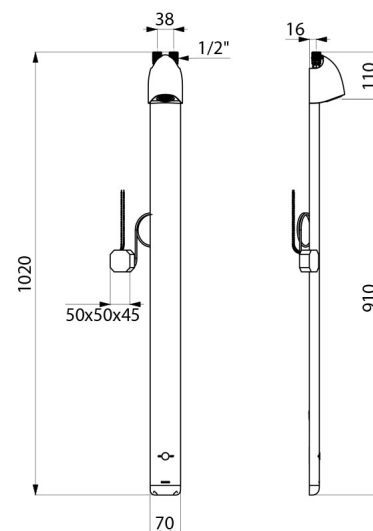

ПРЕИМУЩЕСТВА

Экономия воды до 80%

Ополаскивание как антибактериальная профилактика

Мгновенная остановка при отключении холодной воды

Обтекаемые формы, скрытые крепления

ТЕХНИЧЕСКИЕ ХАРАКТЕРИСТИКИ

Душевая панель SPORTING MIX 2 SECURITHERM - Арт. 714900

Подключение	От сети 230/6V
Соединение	М1/2"
Технология	Сенсорная
Высота	1020 мм
Глубина	21 мм
Ширина	70 мм
Расход	6 л/мин
Покрытие	Алюминий

Стандарты

Гарантия