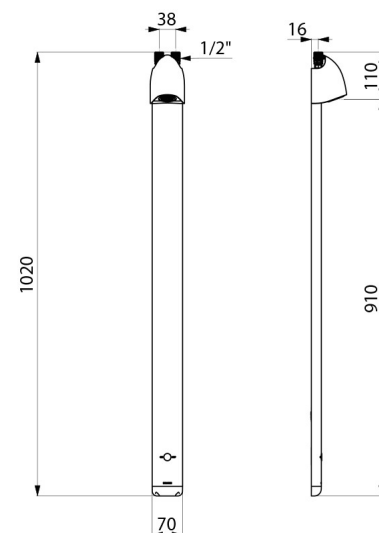

ТЕХНИЧЕСКИЕ ХАРАКТЕРИСТИКИ

Душевая панель SPORTING MIX 2 SECURITHERM - Арт. 714906

Подключение	Батарея 6 V
Соединение	M1/2"
Технология	Сенсорная
Высота	1020 мм
Глубина	21 мм
Ширина	70 мм
Расход	6 л/мин
Покрытие	Алюминий

ПРЕИМУЩЕСТВА

Экономия воды до 80 %

Периодическое ополаскивание против роста бактерий

Мгновенная остановка при отключении холодной воды

Обтекаемые формы, скрытые крепления