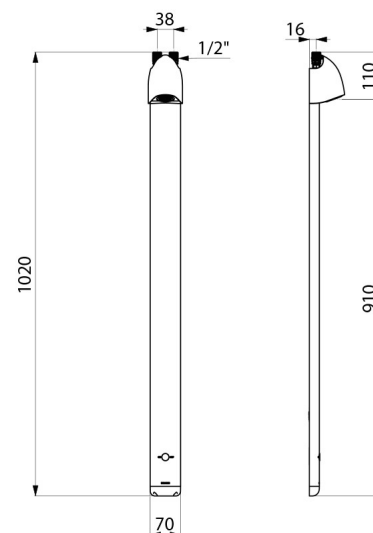

ТЕХНИЧЕСКИЕ ХАРАКТЕРИСТИКИ

Душевая панель SPORTING MIX 2 SECURITHERM - Арт. 714906

Подключение	Батарея 6 V
Соединение	M1/2"
Технология	Сенсорная
Высота	1020 мм
Глубина	21 мм
Ширина	70 мм
Расход	6 л/мин
Покрытие	Алюминий

ПРЕИМУЩЕСТВА

- Экономия воды до 80 %
- Периодическое ополаскивание против роста бактерий
- Мгновенная остановка при отключении холодной воды
- Обтекаемые формы, скрытые крепления