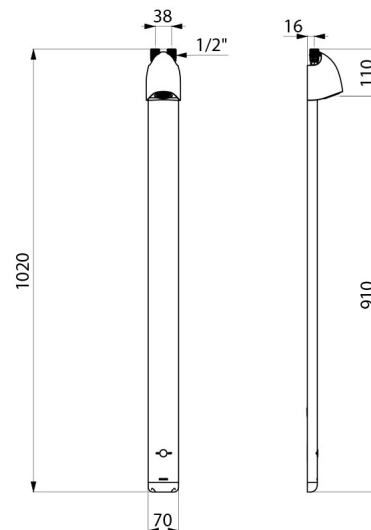

ПРЕИМУЩЕСТВА

Экономия воды до 80 %

Периодическое ополаскивание против роста бактерий

Мгновенная остановка при отключении холодной воды

Обтекаемые формы, скрытые крепления

ТЕХНИЧЕСКИЕ ХАРАКТЕРИСТИКИ

Душевая панель SPORTING MIX 2 SECURITHERM - Арт. 714906

Подключение	Батарея 6 V
Соединение	M1/2"
Технология	Сенсорная
Высота	1020 мм
Глубина	21 мм
Ширина	70 мм
Расход	6 л/мин
Покрытие	Алюминий

Стандарты

Гарантия