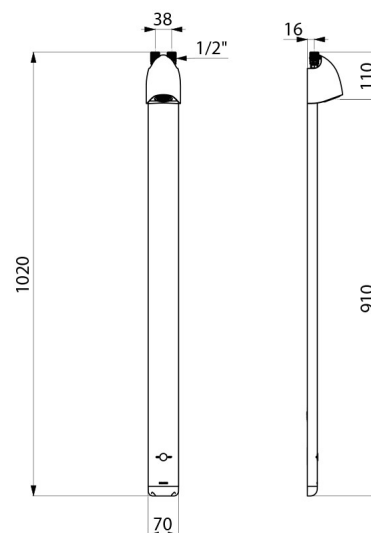

ТЕХНИЧЕСКИЕ ХАРАКТЕРИСТИКИ

Душевая панель SPORTING MIX 2 SECURITHERM - Арт. 714906

Подключение	Батарея 6 V
Соединение	M1/2"
Технология	Сенсорная
Высота	1020 мм
Глубина	21 мм
Ширина	70 мм
Расход	6 л/мин
Покрытие	Алюминий

ПРЕИМУЩЕСТВА

- Экономия воды до 80 %
- Периодическое ополаскивание против роста бактерий
- Мгновенная остановка при отключении холодной воды
- Обтекаемые формы, скрытые крепления