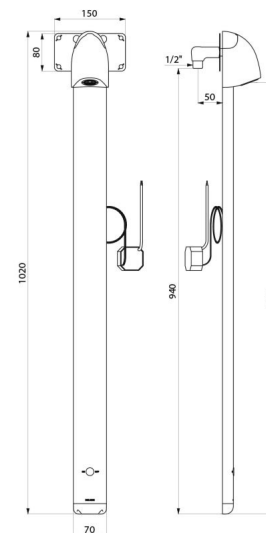

Душевая панель SPORTING MIX 2 SECURITHERM

Арт. 714910

Сенсорная от батареи, термостатическая, с защитой от налета

ОПИСАНИЕ

Душевая панель SPORTING MIX 2 SECURITHERM - Арт. 714910

Сенсорная термостатическая душевая панель:
 Панель из анодированного алюминия и матового хрома.
 Экстраплоская структура со скрытыми креплениями.
 Питание от сети 230/6V.
 Инфракрасный детектор присутствия, пуск при приближении руки на расстояние 4 см.
 Автоматическая или намеренная остановка через ~60 секунд.
 Периодическое ополаскивание (~60 секунд каждые 24 часа после последнего использования).
 Расход 6 л/мин при давлении 3 бара.
 Фиксированная антивандальная душевая головка с защитой от налета и автоматической регулировкой расхода.
 Регулируемый угол направления струи.
 Легкий доступ к обратному клапану и фильтру.
 Встроенный запорный вентиль.
 Встраиваемое подключение М1/2".
 Адаптировано для МГН.
 Гарантия 30 лет.
 Технология SECURITHERM :
 Термостатический смеситель интегрирован непосредственно в душевую головку панели.
 Регулировка температуры при установке.
 Стабильная температура.
 Антиожоговая безопасность: автоматическое закрытие при отключении холодной воды.
 Функция «против холодного душа»: автоматическое закрытие в случае отключения горячей воды.

Душевая панель SPORTING MIX 2 SECURITHERM - Арт. 714910

Подключение	От сети 230/6V
Соединение	M1/2"
Технология	Сенсорная
Высота	1020 мм
Глубина	21 мм
Ширина	70 мм
Расход	6 л/мин
Покрытие	Алюминий

Стандарты