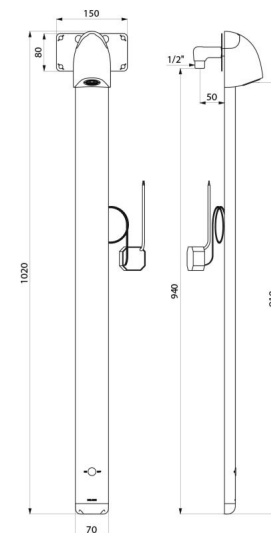

ТЕХНИЧЕСКИЕ ХАРАКТЕРИСТИКИ

Душевая панель SPORTING MIX 2 SECURITHERM - Арт. 714910

Подключение	От сети 230/6V
Соединение	M1/2"
Технология	Сенсорная
Высота	1020 мм
Глубина	21 мм
Ширина	70 мм
Расход	6 л/мин
Покрытие	Алюминий

ПРЕИМУЩЕСТВА

Экономия воды до 80%

Ополаскивание как антибактериальная профилактика

Мгновенная остановка при отключении холодной воды

Обтекаемые формы, скрытые крепления