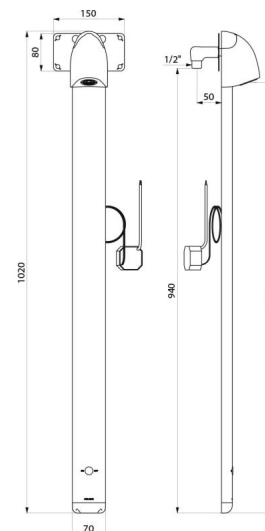

Душевая панель SPORTING MIX 2 SECURITHERM

Арт. 714910

Сенсорная от батареи, термостатическая, с защитой от налета

ОПИСАНИЕ

Душевая панель SPORTING MIX 2 SECURITHERM - Арт. 714910

Сенсорная термостатическая душевая панель:
 Панель из анодированного алюминия и матового хрома.
 Экстраплоская структура со скрытыми креплениями.
 Питание от сети 230/6V.
 Инфракрасный детектор присутствия, пуск при приближении руки на расстояние 4 см.
 Автоматическая или намеренная остановка через ~60 секунд.
 Периодическое ополаскивание (~60 секунд каждые 24 часа после последнего использования).
 Расход 6 л/мин при давлении 3 бара.
 Фиксированная антивандальная душевая головка с защитой от налета и автоматической регулировкой расхода.
 Регулируемый угол направления струи.
 Легкий доступ к обратному клапану и фильтру.
 Встроенный запорный вентиль.
 Встраиваемое подключение М1/2".
 Адаптировано для МГН.
 Гарантия 30 лет.
 Технология SECURITHERM :
 Термостатический смеситель интегрирован непосредственно в душевую головку панели.
 Регулировка температуры при установке.
 Стабильная температура.
 Антиожоговая безопасность: автоматическое закрытие при отключении холодной воды.
 Функция «против холодного душа»: автоматическое закрытие в случае отключения горячей воды.

ПРЕИМУЩЕСТВА

Экономия воды до 80%

Ополаскивание как антибактериальная профилактика

Мгновенная остановка при отключении холодной воды

Обтекаемые формы, скрытые крепления

ТЕХНИЧЕСКИЕ ХАРАКТЕРИСТИКИ

Душевая панель SPORTING MIX 2 SECURITHERM - Арт. 714910

Подключение	От сети 230/6V
Соединение	M1/2"
Технология	Сенсорная
Высота	1020 мм
Глубина	21 мм
Ширина	70 мм
Расход	6 л/мин
Покрытие	Алюминий

Стандарты

Гарантия