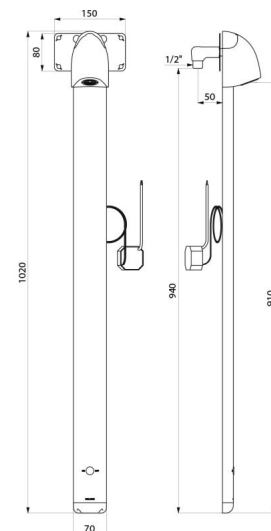

Душевая панель SPORTING MIX 2 SECURITHERM

Арт. 714910

Сенсорная от батареи, термостатическая, с защитой от налета

ОПИСАНИЕ

Душевая панель SPORTING MIX 2 SECURITHERM - Арт. 714910

Сенсорная термостатическая душевая панель:
 Панель из анодированного алюминия и матового хрома.
 Экстраплоская структура со скрытыми креплениями.
 Питание от сети 230/6V.
 Инфракрасный детектор присутствия, пуск при приближении руки на расстояние 4 см.
 Автоматическая или намеренная остановка через ~60 секунд.
 Периодическое ополаскивание (~60 секунд каждые 24 часа после последнего использования).
 Расход 6 л/мин при давлении 3 бара.
 Фиксированная антивандальная душевая головка с защитой от налета и автоматической регулировкой расхода.
 Регулируемый угол направления струи.
 Легкий доступ к обратному клапану и фильтру.
 Встроенный запорный вентиль.
 Встраиваемое подключение M1/2".
 Адаптировано для МГН.
 Гарантия 30 лет.
 Технология SECURITHERM :
 Термостатический смеситель интегрирован непосредственно в душевую головку панели.
 Регулировка температуры при установке.
 Стабильная температура.
 Антиожоговая безопасность: автоматическое закрытие при отключении холодной воды.
 Функция «против холодного душа»: автоматическое закрытие в случае отключения горячей воды.

ПРЕИМУЩЕСТВА

Экономия воды до 80%

Ополаскивание как антибактериальная профилактика

Мгновенная остановка при отключении холодной воды

Обтекаемые формы, скрытые крепления

ТЕХНИЧЕСКИЕ ХАРАКТЕРИСТИКИ

Душевая панель SPORTING MIX 2 SECURITHERM - Арт. 714910

Подключение	От сети 230/6V
Соединение	M1/2"
Технология	Сенсорная
Высота	1020 мм
Глубина	21 мм
Ширина	70 мм
Расход	6 л/мин
Покрытие	Алюминий

Стандарты

Гарантия