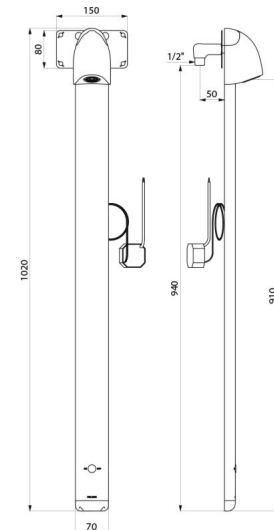

ТЕХНИЧЕСКИЕ ХАРАКТЕРИСТИКИ

Душевая панель SPORTING MIX 2 SECURITHERM - Арт. 714910

Подключение	От сети 230/6V
Соединение	M1/2"
Технология	Сенсорная
Высота	1020 мм
Глубина	21 мм
Ширина	70 мм
Расход	6 л/мин
Покрытие	Алюминий

ПРЕИМУЩЕСТВА

Экономия воды до 80%

Ополаскивание как антибактериальная профилактика

Мгновенная остановка при отключении холодной воды

Обтекаемые формы, скрытые крепления